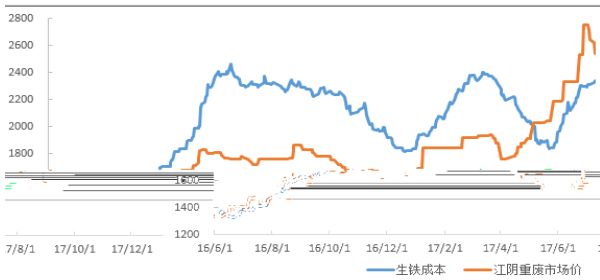

# 新增电炉关停，全国利用率小幅下降

2018-01-05

1

□ □

□

1

2

3

4

2

□ □

□ □

□

□

□

□