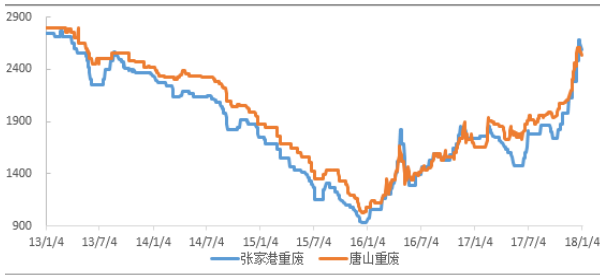

# 新增电炉关停，全国利用率小幅下降

2018-01-05

1

□ □

□

1

2

3

4

2

□ □

□ □

□

□

□

□