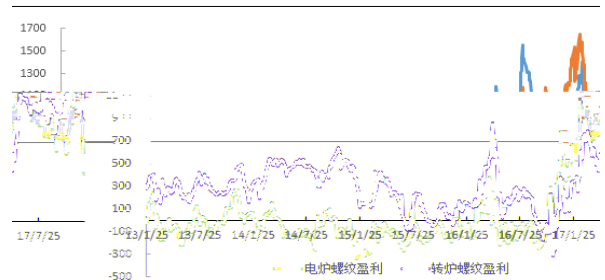

新增电炉关停，全国利用率小幅下降

2018-01-05

1

□ □

□

1

2

3

4